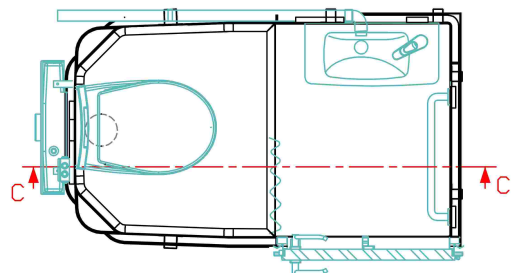

COUPE C-C  
REPRESENTATION DES SENS 05/06

ECLAIRAGE : 1 CABLE 3G1.5<sup>2</sup> raccordé dans la boîte de dérivation sur 3 dominos. Boîte de dérivation vissé sur la cale.

COUPE B-B

Ce plan est la propriété de Abitanova SARL et ne peut être diffusé à un tiers sans son autorisation écrite

**ANAVA**  
Groupe ABITANOVA

Simplinova WC  
Avec Lave-mains

Dessiné par	Date	Echelle	Numéro du plan	Indice
	14/02/09	1:20	Simplinova WC	0