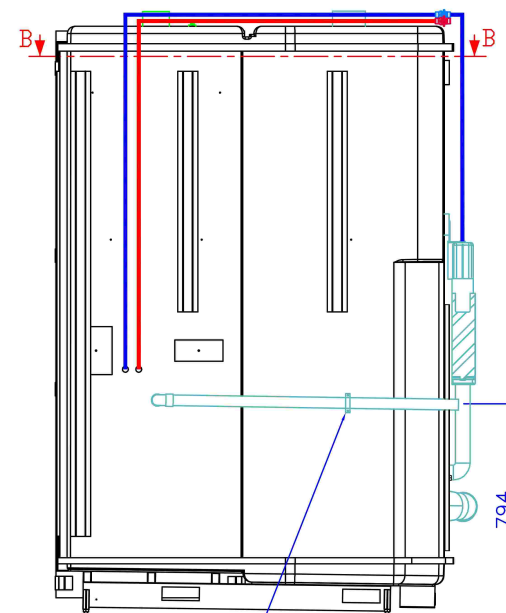

COUPE C-C  
REPRESENTATION DES SENS 05/06

ECLAIRAGE : 1 CABLE 3G1.5<sup>2</sup> raccordé dans la boîte de dérivation sur 3 dominos. Boîte de dérivation vissé sur la cale.

COUPE B-B

Ce plan est la propriété de Abitanova SARL et ne peut être diffusé à un tiers sans son autorisation écrite

**ANAVA**  
Groupe ABITANOVA

Simplinova WC  
Avec Lave-mains

Dessiné par	Date	Echelle	Numéro du plan	Indice
	14/02/09	1:20	Simplinova WC	0