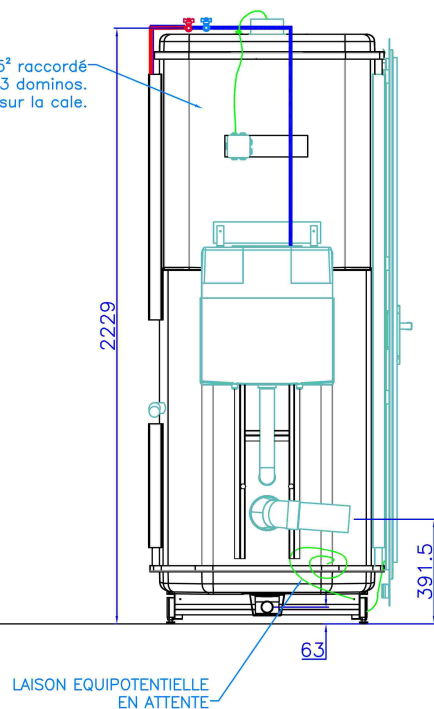

COUPE C-C  
REPRESENTATION DES SENS 05/06

ECLAIRAGE : 1 CABLE 3G1.5<sup>2</sup> raccordé dans la boîte de dérivation sur 3 dominos. Boîte de dérivation vissé sur la cale.

COUPE B-B

Ce plan est la propriété de Abitanova SARL et ne peut être diffusé à un tiers sans son autorisation écrite

**ANAVA**  
Groupe ABITANOVA

Simplinova WC  
Avec Lave-mains

Dessiné par	Date	Echelle	Numéro du plan	Indice
	14/02/09	1:20	Simplinova WC	0