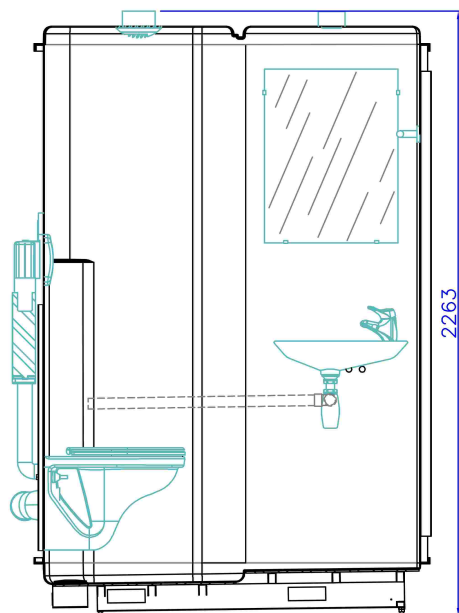

COUPE C-C  
REPRESENTATION DES SENS 05/06

ECLAIRAGE : 1 CABLE 3G1.5<sup>2</sup> raccordé dans la boîte de dérivation sur 3 dominos. Boîte de dérivation vissé sur la cale.

COUPE B-B

Ce plan est la propriété de Abitanova SARL et ne peut être diffusé à un tiers sans son autorisation écrite

**ANAVA**  
Groupe ABITANOVA

Simplinova WC  
Avec Lave-mains

Dessiné par	Date	Echelle	Numéro du plan	Indice
	14/02/09	1:20	Simplinova WC	0