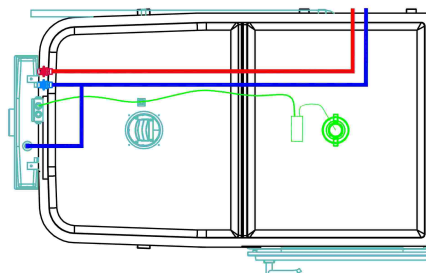

COUPE C-C  
REPRESENTATION DES SENS 05/06

ECLAIRAGE : 1 CABLE 3G1.5<sup>2</sup> raccordé dans la boîte de dérivation sur 3 dominos. Boîte de dérivation vissé sur la cale.

COUPE B-B

Ce plan est la propriété de Abitanova SARL et ne peut être diffusé à un tiers sans son autorisation écrite

**ANAVA**  
Groupe ABITANOVA

Simplinova WC  
Avec Lave-mains

Dessiné par	Date	Echelle	Numéro du plan	Indice
	14/02/09	1:20	Simplinova WC	0