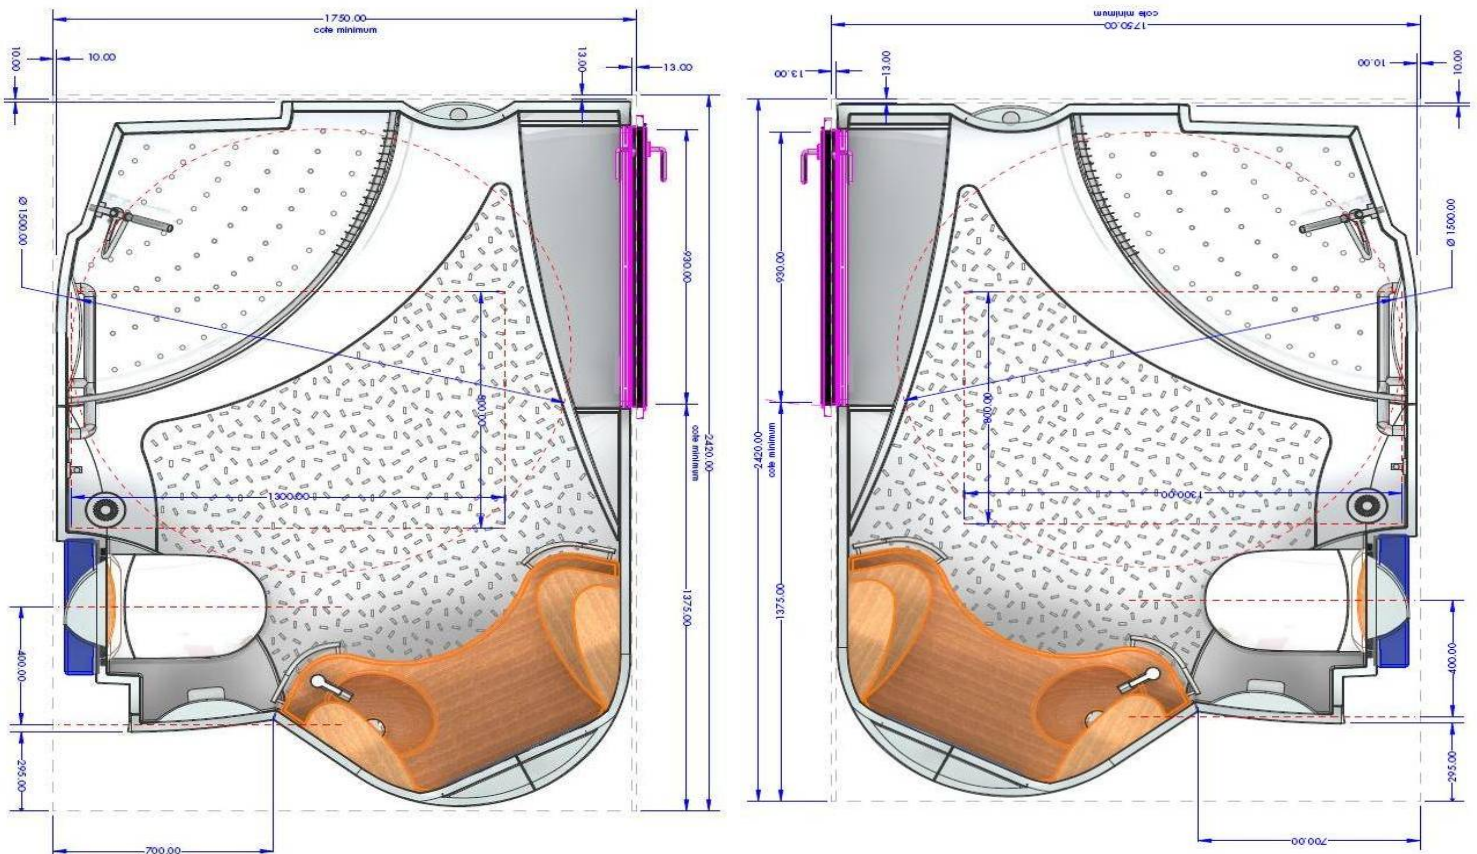

DOUCHE

- 1 receveur de douche intégré à la structure
- 1 grande niche porte savon et shampoing moulée
- 1 siphon PVC Ø 40, bonde Ø 90
- 1 rideau de douche plombé blanc avec rail, fixation verticale

ELECTRICITE

- Eclairage 4 spots à **basse consommation**
- Transformateur
- Liaison équipotentielle

VENTILATION

- 1 bouche VMC Ø 100 auto-réglable 30m³/h

GAINE TECHNIQUE

- Possibilité de grande trappe de visite sous la vasque
- Possibilité de trappe en plafond.

LAVABO

- 1 bol de vasque
- Plusieurs tablettes de rangement aspect bois
- 1 Grand miroir fixe **faible teneur en plomb**
- 1 plan vasque, aspect bois, 2 porte-serviettes chromés (Vasque décalée à 45°, Brevet Cosy Corner)
- 1 siphon PVC Ø 032

ROBINETTERIE

- 1 mitigeur vasque chromé à tête céramique, **économiseur d'eau**
- 1 mitigeur douche à tête céramique **économiseur d'eau**
- 1 barre coulissante et crochet flexible et pomme de douche
- 1 barre de relevage chromée

PORTE

- 1 huisserie en **aluminium** laqué blanc (clair de 900mm)
- 1 porte en bois laquée, largeur de 930 mm
- 1 serrure à condamnation et décondamnation
- 1 garniture de porte en alu brossé
- 1 barre de seuil inox
- 1 patère double chromée.

OPTIONS

- Prise électrique/rasoir, mitigeur douche temporisé, mitigeur douche thermostatique, mitigeur lavabo temporisé, sani-broyeur, douchette lave-bassin ; siège de douche fixe rabattable ; barre de relevage escamotable 60cm ; patère.

Les deux configurations ci-dessus sont disponibles avec ouverture des portes inversée.